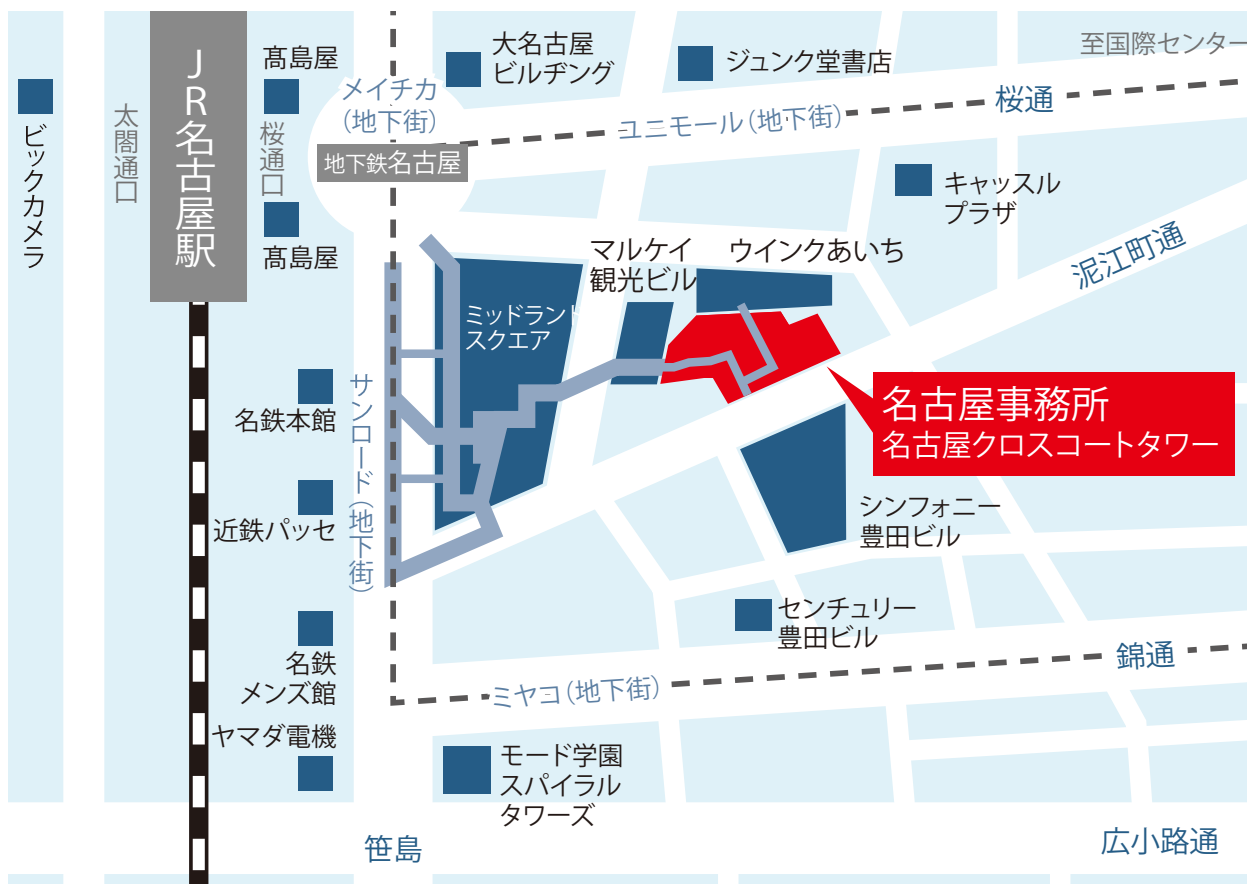

アタックスグループ 名古屋事務所 map

〒450-0002

名古屋市中村区名駅 4-4-10 名古屋クロスコートタワー 8階

Tel (052) 586-8829 Fax (052) 586-8833

ACCESS

- ◆JR 名古屋駅の桜通口より徒歩 5 分
- ◆名鉄名古屋駅の中央改札口より徒歩 3 分
- ◆近鉄名古屋駅の正面改札口より徒歩 3 分
- ◆地下鉄東山線・桜通線の名古屋駅（5・6・7 番出口）より徒歩 4 分

名駅地下街サンロードから「ミッドランドスクエア」を經由し、
名古屋クロスコートタワー地下街「チカマチラウンジ」にて、
エスカレーターで1階までお上がりください。

1階でエレベーターにご乗車いただき、8Fまでお越しく下さい。
(ウインクあいちの隣のビル)