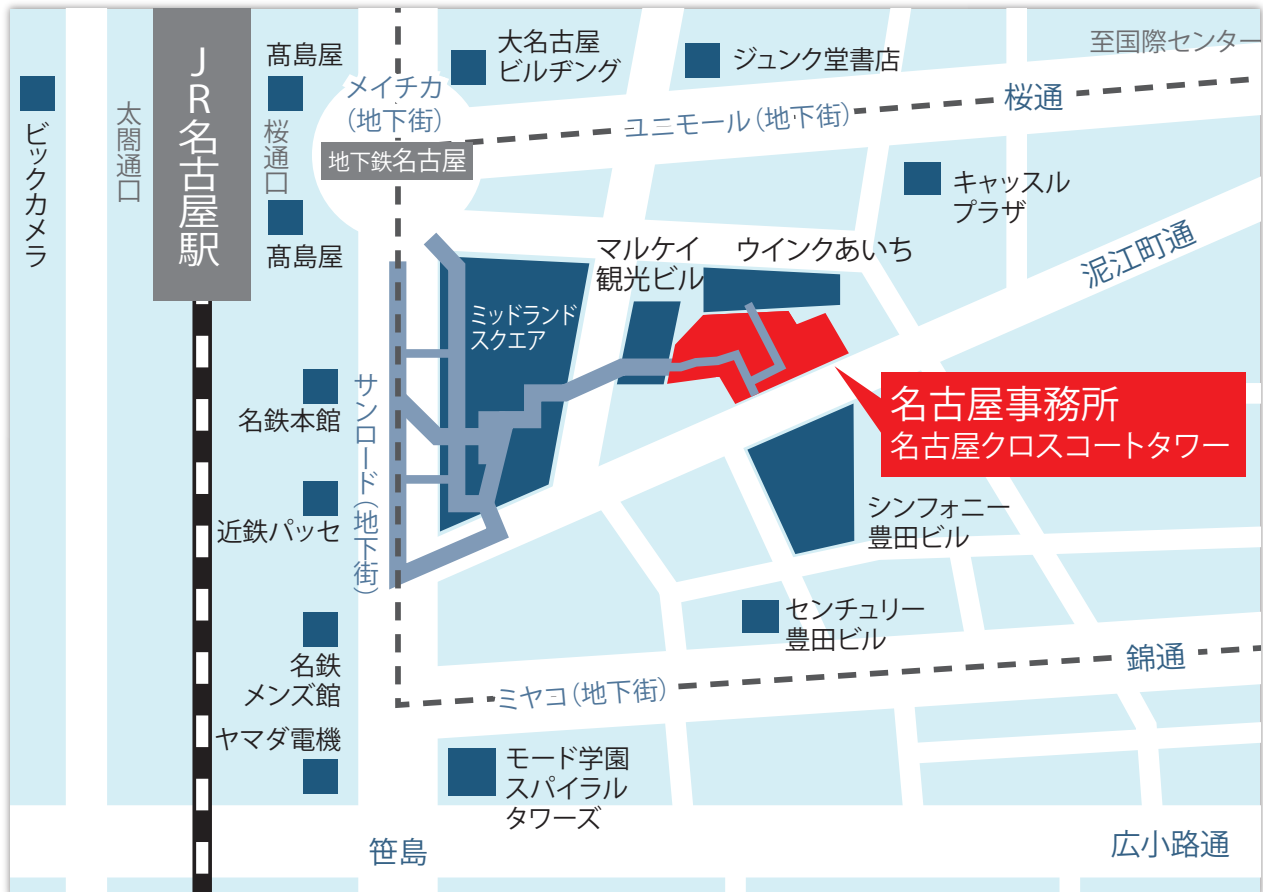

アタックスグループ 名古屋事務所 map

〒450-0002

名古屋市中村区名駅 4-4-10 名古屋クロスコートタワー 8階

Tel (052) 586-8829 Fax (052) 586-8833

ACCESS

- ◆JR 名古屋駅の桜通口より徒歩 5 分
- ◆名鉄名古屋駅の中央改札口より徒歩 3 分
- ◆近鉄名古屋駅の正面改札口より徒歩 3 分
- ◆地下鉄東山線・桜通線の名古屋駅 (5・6・7 番出口) より徒歩 4 分

※名駅地下街サンロードから「ミッドランドスクエア」を經由して、名古屋クロスコートタワー地下街「チカマチラウンジ」を通り、地下直結でお越しいただけます。(ウインクあいちの隣のビル)